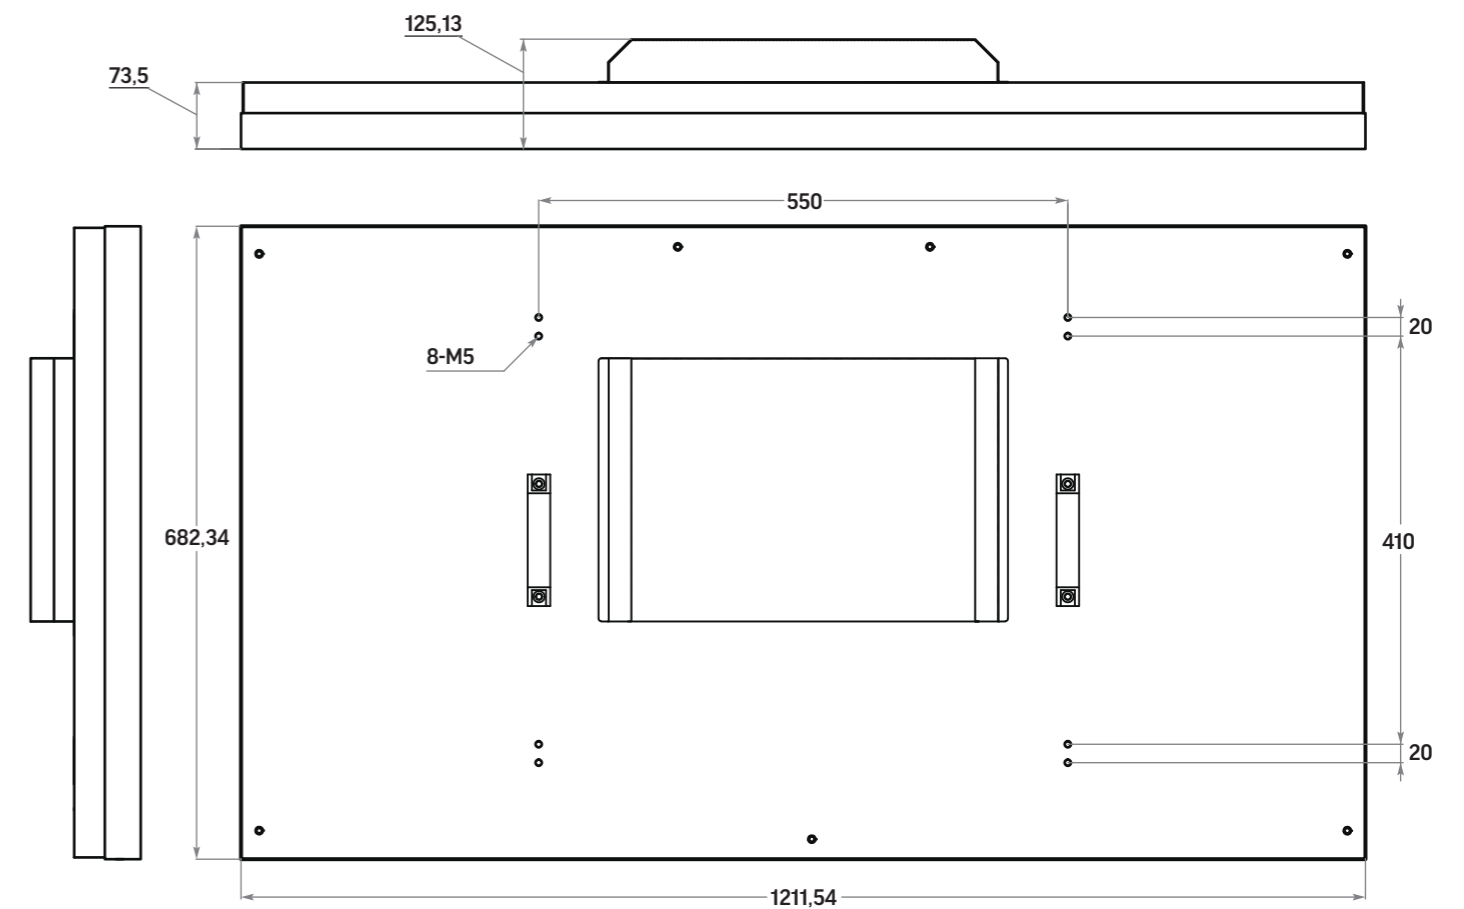

Габаритные чертежи

Может понадобиться