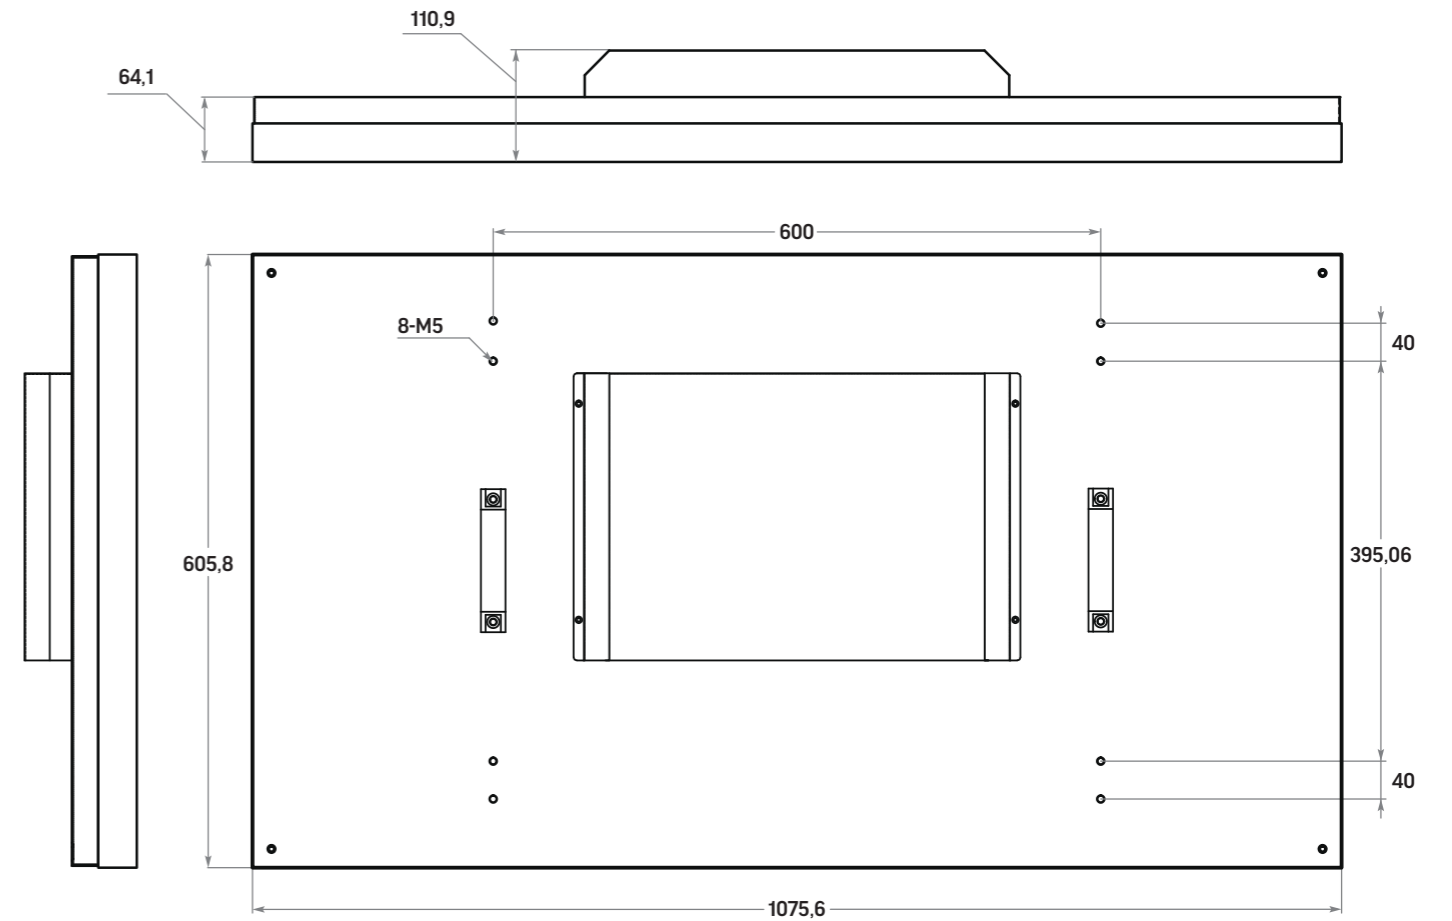

Габаритные чертежи

Может понадобиться