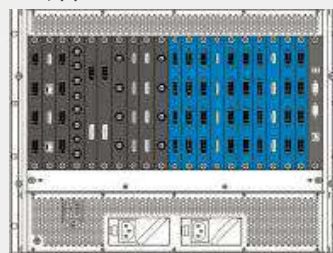

### MVP9000-8U

10 входных слотов

10 выходных слотов,

8 из которых

универсальные

8U, до 2-х блоков питания