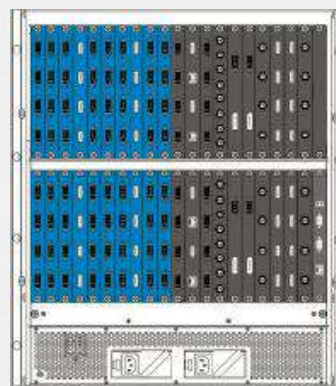

MVP9000-12U

20 входных слотов

20 выходных слотов,

18 из которых универсальные

12U, до 4-х блоков питания