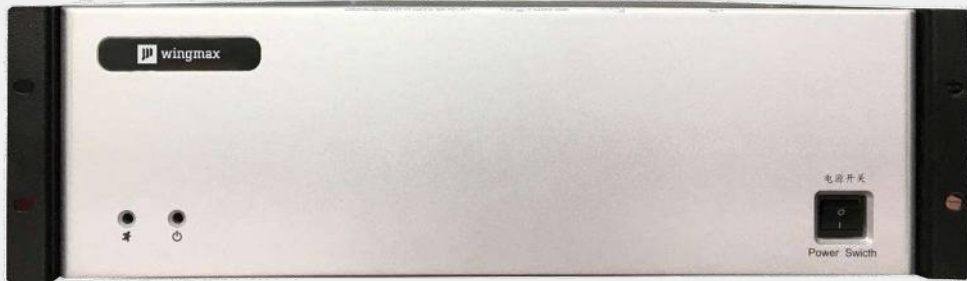

wingmax

■ Конференц зал в Институте Инженерной Физики, г. Серпухов

MVP9000-3U

12 входов

12 выходов