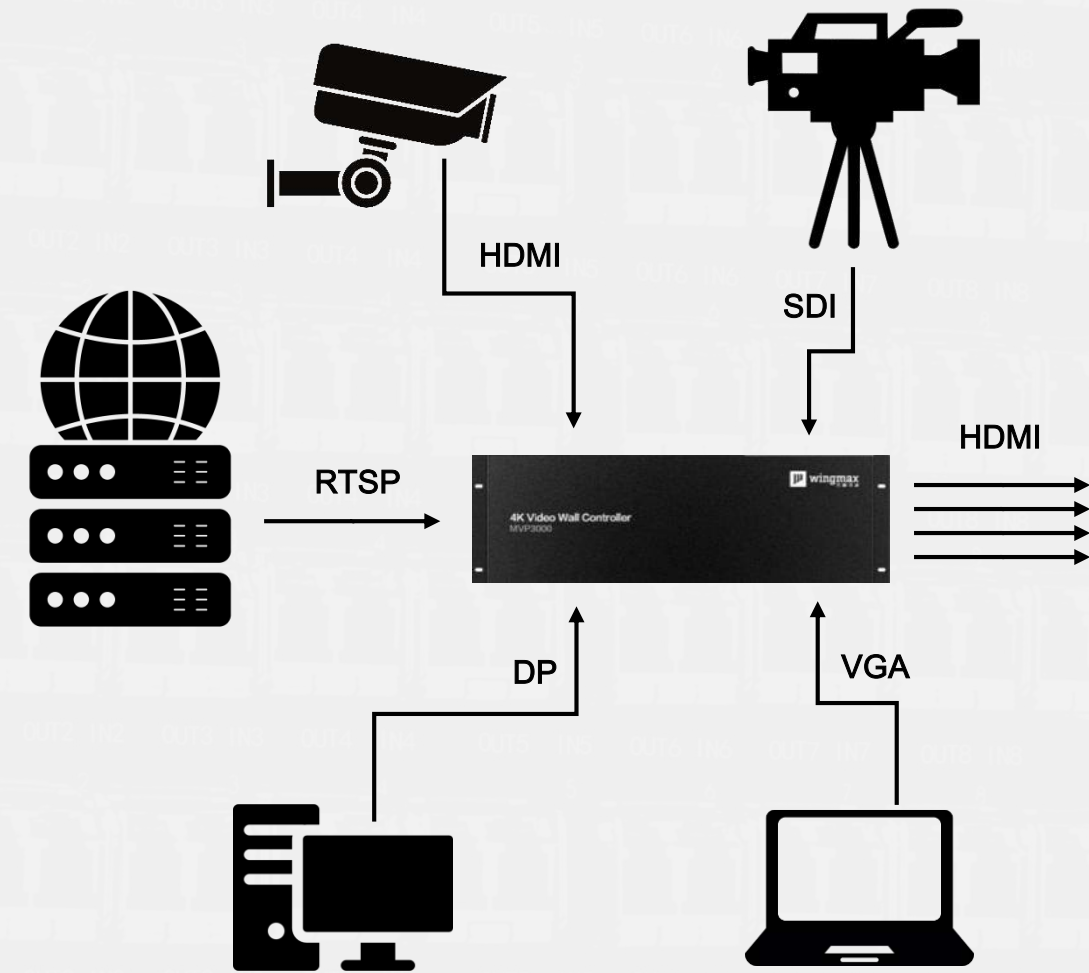

## Контроллеры видеостен серии MVP

**Поддержка перекрытия источников**  
До 8-и 1080p источников на одну плату выхода  
Опциональная плата предпросмотра источников

**Технология сохранения частоты кадров**  
Отсутствие эффекта смазывания изображения  
Максимально четкое и резкое изображение

**Технология гиперпараллельной обработки**  
Полная синхронизация входов и выходов  
Целостное изображение без разрывов

**Технология удвоения частоты кадров**  
Повышение общего качества изображения  
Унификация сигнала источников

**Бесподрыжное переключение**  
Аппаратная обработка изображения  
Подрезка сигнала источников

**Свободное назначение выходов**  
Режим компенсации рамок  
Поддержка до 6-и составных экранов

**Управление EDID таблицами**  
Работа с нестандартными разрешениями  
Установка EDID для каждого источника

## Построение и вывод изображения на составные экраны

Dashboard interface showing various monitoring and control panels:

- Dashboard Overview (Left)
- UPS Voltage/Load (Top Right)
- UPS Capacity/Load/Runtime (Middle Right)
- Docker Stats CPU (Bottom Right)
- Facility Schematic: "Очистные сооружения" (Wastewater Treatment Plant)
- Video Wall Output (Bottom Right)