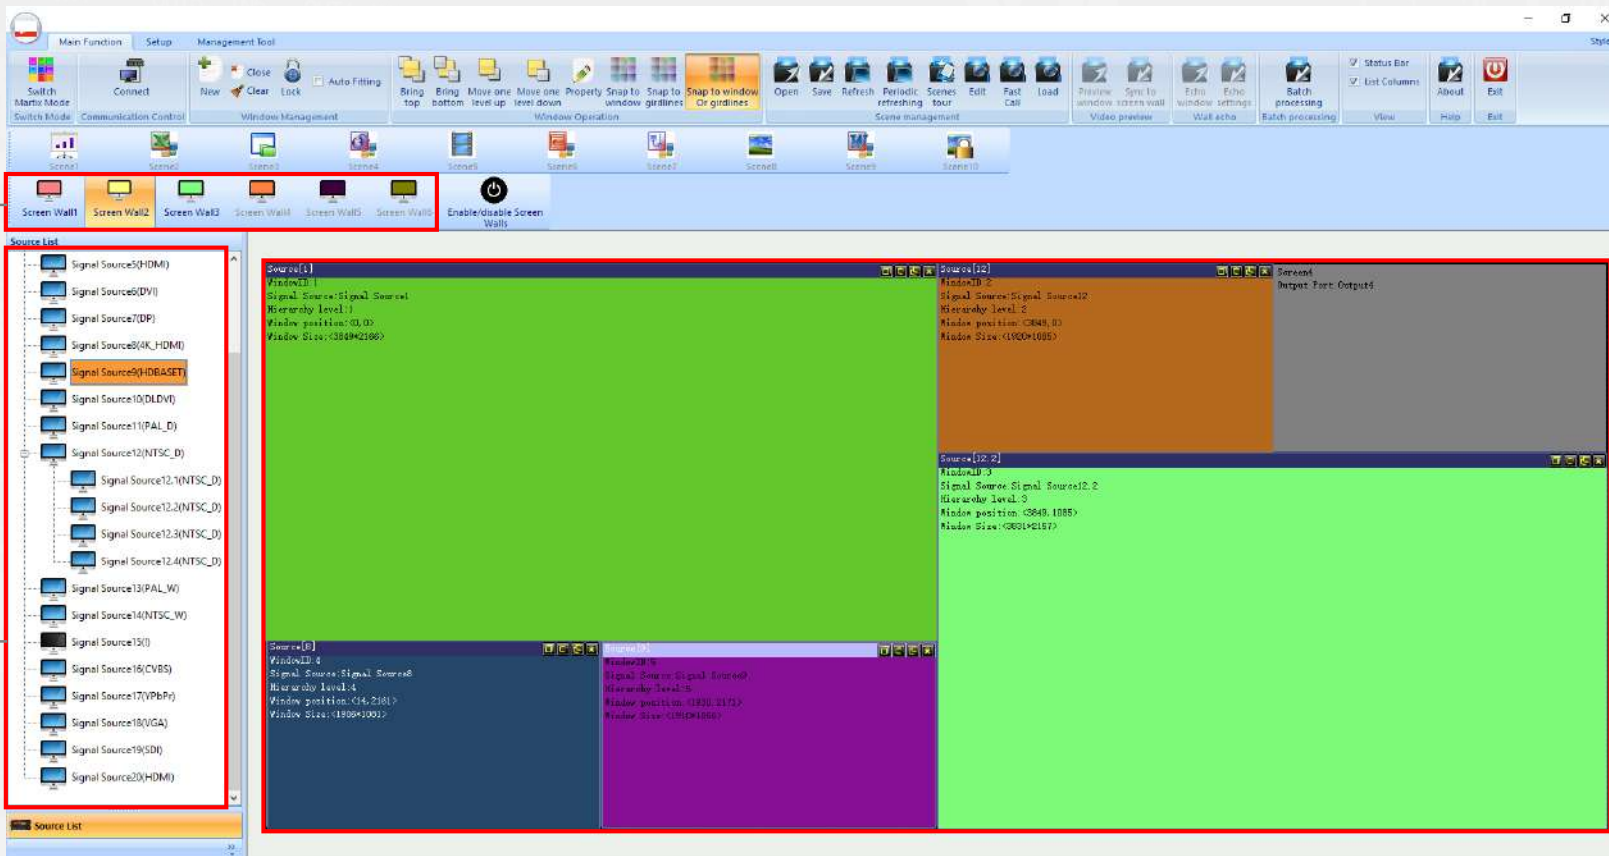

■ Программное обеспечение MVP9000

Выбор видеостены

Выбор источников

■ Опорная сетка и операции с окнами