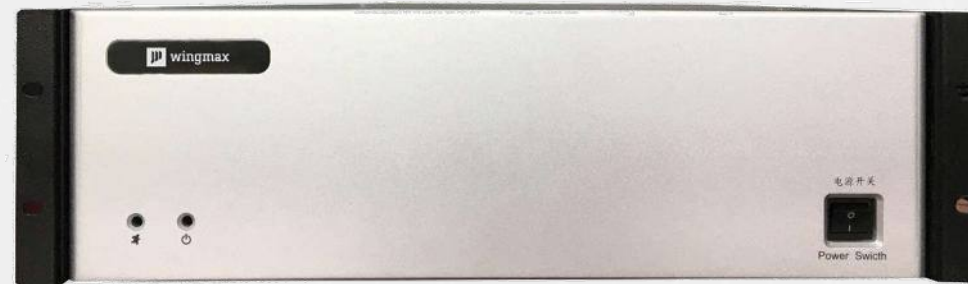

## ■ Ситуационный центр “Алроса”, г. МИРНЫЙ

MVP9000-3U

18 входов

16 выходов