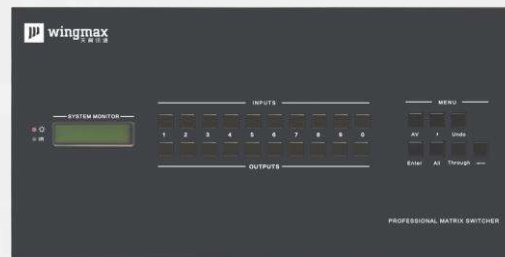

Продукты
WINGMAX