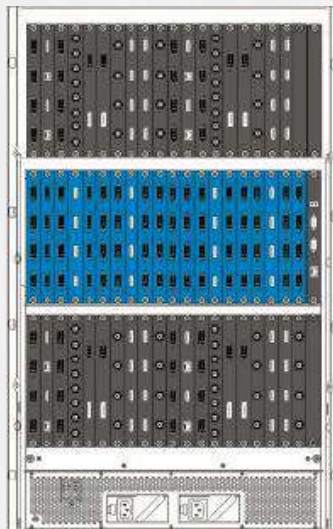

MVP9000-18U

39 входных слотов

20 выходных слотов

18U, до 4-х блоков питания