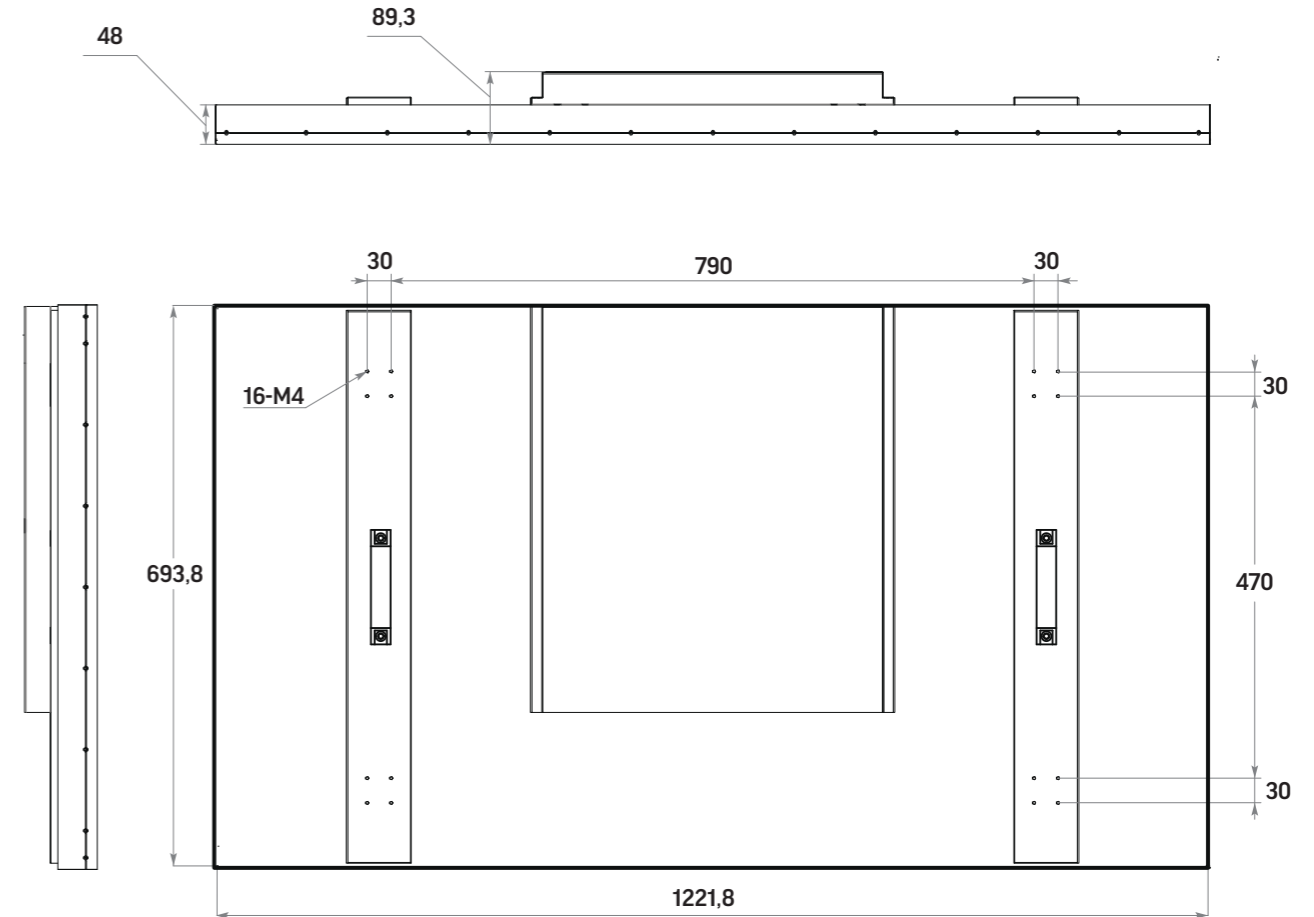

Габаритные чертежи

Может понадобиться